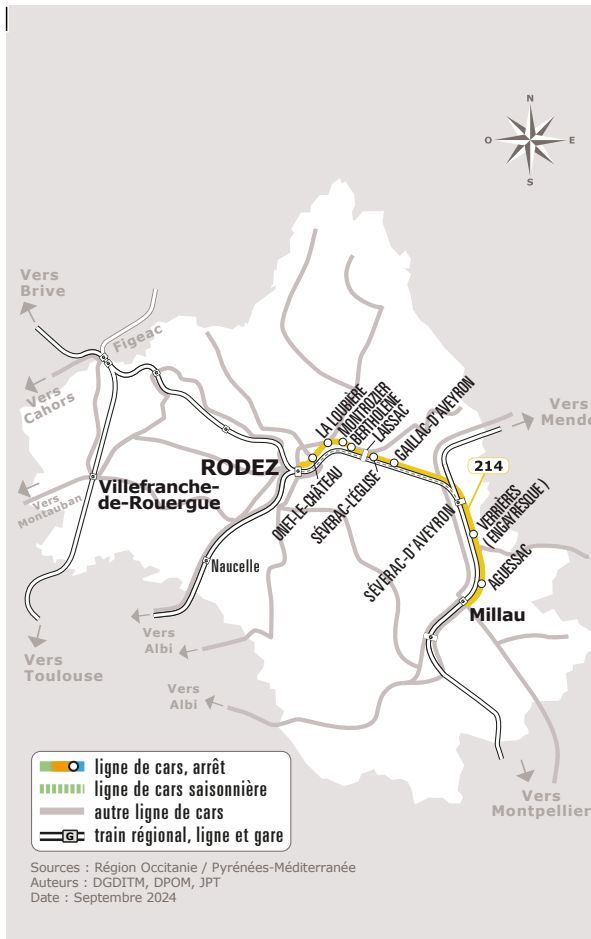

Les horaires sont donnés à titre indicatif. Se présenter à l'arrêt 5 minutes avant l'heure du car.

JF : cette ligne circule les jours fériés

Rentrée scolaire : les jours de rentrée scolaire sont définis par le calendrier académique. Ces jours-là circulent les courses prévues les lundis matin en période scolaire

Sortie scolaire : les jours de sortie scolaire sont définis par le calendrier académique. Ces jours-là circulent les courses prévues les vendredis après-midi en période scolaire