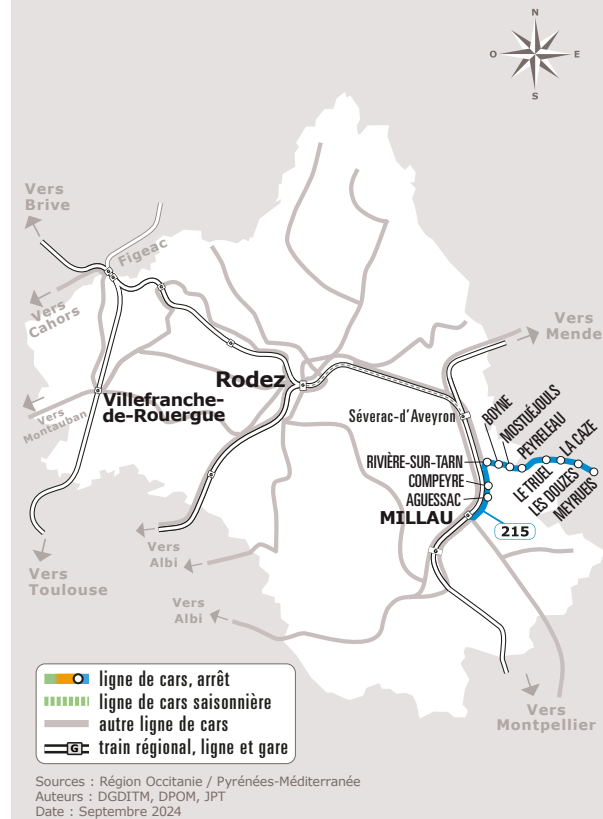

MEYRUEIS > MILLAU

JOURS DE LA SEMAINE		LàV	LàV	LàD+JF	LàD+JF	LàD+JF	L	MMeJV	MeV	Me	V	SD+JF
PERIODE SCOLAIRE							●	●		●		
VACANCES SCOLAIRES (HORS ÉTÉ)									●	●	●	
ETE		●	●	●	●	●						●
MEYRUEIS	Office du Tourisme		15:25	08:30			07:35	06:35	08:30	13:45	13:45	
HURES-LA-PARADE	Les Douzes		15:39	08:44			07:49	06:49	08:44	13:59	13:59	
SAINT-PIERRE-DES-TRIEPERS	La Caze		15:42	08:47			07:52	06:52	08:47	14:02	14:02	
	Le Truel		15:45	08:50			07:55	06:55	08:50	14:05	14:05	
LE ROZIER	Bourg	10:30	15:55	09:00			08:05	07:05	09:00	14:15	14:15	
MASSEGRS CAUSSES GORGES	Les Vignes											14:30
LE ROZIER	Le Rozier	10:30	15:55	09:00	10:30	17:45	08:05	07:05	09:00	14:15	14:15	14:45
MOSTUÉJOULS	Mostuejous	10:35	16:00	09:05	10:35	17:50	08:10	07:10	09:05	14:20	14:20	14:50
RIVIÈRE-SUR-TARN	Boyne	10:40	16:02	09:07	10:40	17:55	08:12	07:12	09:07	14:22	14:22	14:55
	Bourg	10:45	16:05	09:10	10:45	18:00	08:15	07:15	09:10	14:25	14:25	15:00
COMPEYRE	Pailhas	10:50	16:10	09:15	10:50	18:05	08:20	07:20	09:15	14:30	14:30	15:05
	Le Mas de Compeyre	10:53	16:13	09:18	10:53	18:08	08:23	07:23	09:18	14:33	14:33	15:08
AGUESSAC	Av. des Causse	10:55	16:15	09:20	10:55	18:10	08:25	07:25	09:20	14:35	14:35	15:10
MILLAU	Gare Routière / SNCF	11:05	16:25	09:30	11:05	18:20	08:35	07:35	09:30	14:45	14:45	15:20

Les horaires sont donnés à titre indicatif. Se présenter à l'arrêt 5 minutes avant l'horaire du car.

Jours fériés (JF) : cette ligne circule les jours fériés à l'exception du 1er mai

Retournée scolaire : les jours de rentrée scolaire sont définis par le calendrier académique. Ces jours-là circulent les courses prévues les lundis matin en période scolaire

Sortie scolaire : les jours de sortie scolaire sont définis par le calendrier académique. Ces jours-là circulent les courses prévues les vendredis après-midi en période scolaire

215

MEYRUEIS > MILLAU

Horaires Car liO