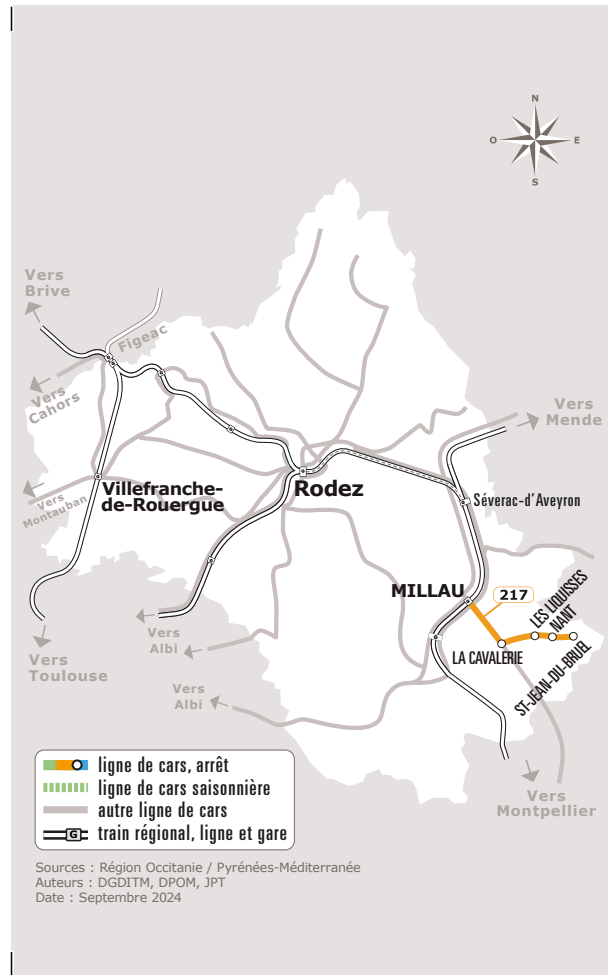

LA CAVALERIE > MILLAU

JOURS DE LA SEMAINE		LàV	LàV	LàV	L	L	MMeJV	MMeJV
PERIODE SCOLAIRE		●	●	●	●	●	●	●
VACANCES SCOLAIRES (HORS ÉTÉ)		●	●	●				
ETE		●	●	●				
SAINT-JEAN-DU-BRUEL	Centre				07:40		06:40	
NANT	Lot les Noyers				07:45		06:45	
	Centre				07:50	07:50	06:50	06:50
	Liquisses Basses				07:58	07:58	06:58	06:58
	Liquisses Hautes				08:00	08:00	07:00	07:00
LA CAVALERIE	Av. G. de Gaulle	07:00	08:00	18:30	08:05	08:05	07:05	07:05
MILLAU	Coll. Pu. M. Aymard	07:25	08:30		08:30	08:30	07:30	07:30
	Lycée Jean Vigo					08:40		07:40
	Gare Routière / SNCF	07:30	08:40	18:55	08:45		07:45	

Les horaires sont donnés à titre indicatif. Se présenter à l'arrêt 5 minutes avant l'horaire du car.

Cette ligne ne circule pas les jours fériés

Retournée scolaire : les jours de rentrée scolaire sont définis par le calendrier académique. Ces jours-là circulent les courses prévues les lundis matin en période scolaire

Sortie scolaire : les jours de sortie scolaire sont définis par le calendrier académique. Ces jours-là circulent les courses prévues les vendredis après-midi en période scolaire

217

LA CAVALERIE > MILLAU